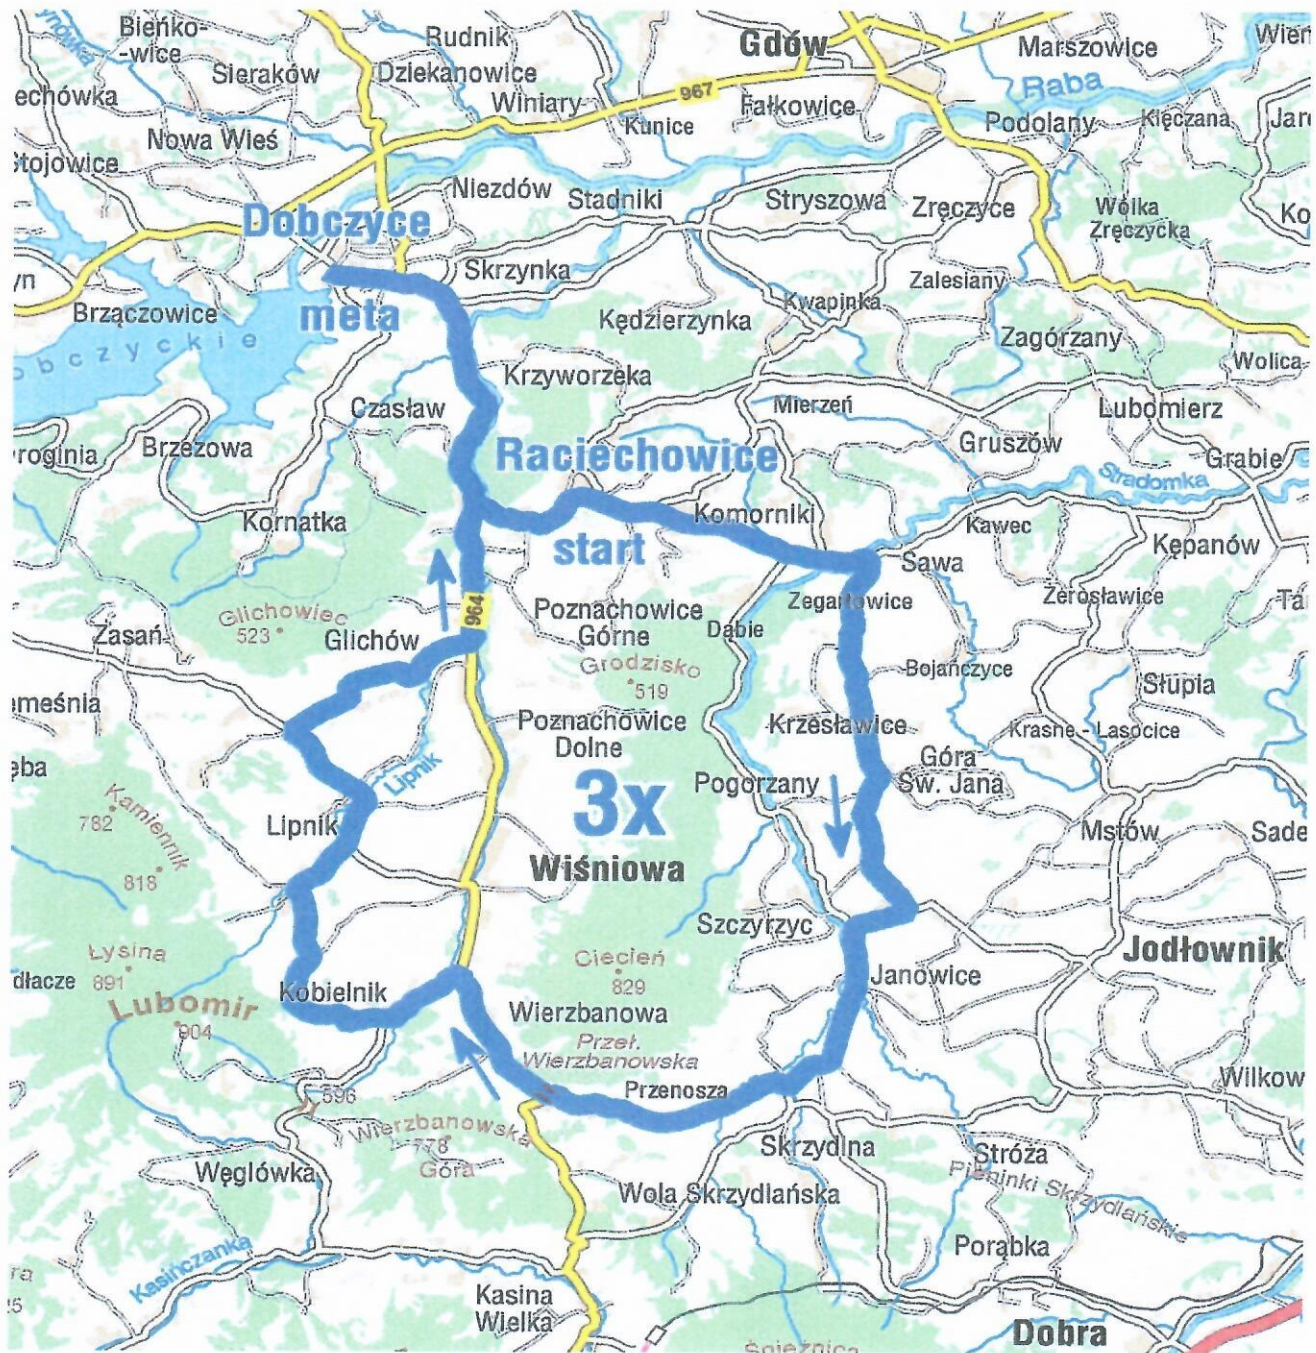

### 42 - MIĘDZYNARODOWEGO WYŚCIGU KOLARSKIEGO JUNIORÓW 25.05.2024 r.

**START – ŁAPANÓW RYNEK – WOLICA – ŻEROSŁAWICE – ZEGARTOWICE –  
DĄBIE – SZCZYRZYC – SKRZYDLNA – PORĄBKA – DOBRA – PODŁOPIEŃ –  
TYMBARK – PIEKIEŁKO – RUPNIÓW – NOWIE RYBIE - STARE RYBIE – TARNAWA –  
ZBYDNIÓW – UJAZD – KIERLIKÓWKA – ŁAKTA GÓRNA – MUCHÓWKA – LESZCZYNA – UBRZEŻ  
– BRZEZOWA - ŁAPANÓW RYNEK – META**

**1 okrążenie 80 km**

## MAPKA TRASY IV ETAPU

42 - MIĘDZYNARODOWEGO WYŚCIGU KOLARSKIEGO JUNIORÓW 26.05.2024 r.

START – RACIECHOWICE RYNEK – DĄBIE – ZEGARTOWICE - GÓRA ŚW. JANA – SZCZYRZYC – SKRZYDLNA – WIERZBANOWA – KOBIELNIK – LIPNIK – GLICHÓW – CZASŁAW – DOBCZYCE UL. PRZEDBRONIE – META

3 okrążenia 36 km, dojazd do mety 116 km

Uphill - 1960 m