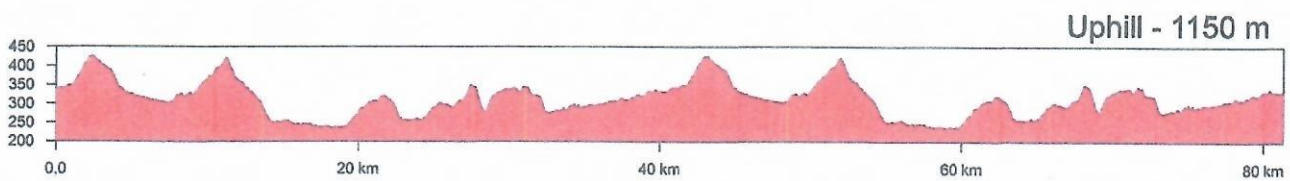

**MAPKA TRASY I ETAPU**  
**42 - MIĘDZYNARODOWEGO WYŚCIGU KOLARSKIEGO JUNIORÓW**  
**24.05.2024 r.**

**START – SZCZYRZYC - JODŁOWNIK – MSTÓW – KRASNE LASOCICE – ŻEROSŁAWICE –  
– WOLICA – ŁAPANÓW – GRUSZÓW – ZEGARTOWICE – DĄBIE – KRZESŁAWICE –  
SZCZYRZYC - META**

**2 rundy x 40 km = 80 km**

3 okrążenia 36 km, dojazd do mety 116 km

Uphill - 1960 m