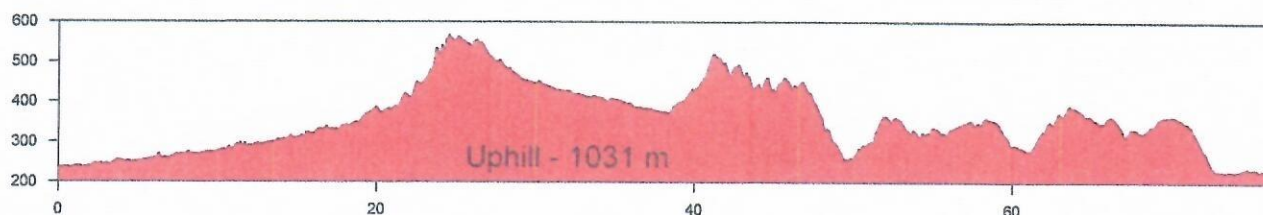

MAPKA TRASY III ETAPU

42 - MIĘDZYNARODOWEGO WYŚCIGU KOLARSKIEGO JUNIORÓW 25.05.2024 r.

**START – ŁAPANÓW RYNEK – WOLICA – ŻEROSŁAWICE – ZEGARTOWICE –
DĄBIE – SZCZYRZYC – SKRZYDLNA – PORĄBKA – DOBRA – PODŁOPIEŃ –
TYMBARK – PIEKIEŁKO – RUPNIÓW – NOWIE RYBIE - STARE RYBIE – TARNAWA –
ZBYDNIÓW – UJAZD – KIERLIKÓWKA – ŁAKTA GÓRNA – MUCHÓWKA – LESZCZYNA – UBRZEŻ
– BRZEZOWA - ŁAPANÓW RYNEK – META**

1 okrążenie 80 km