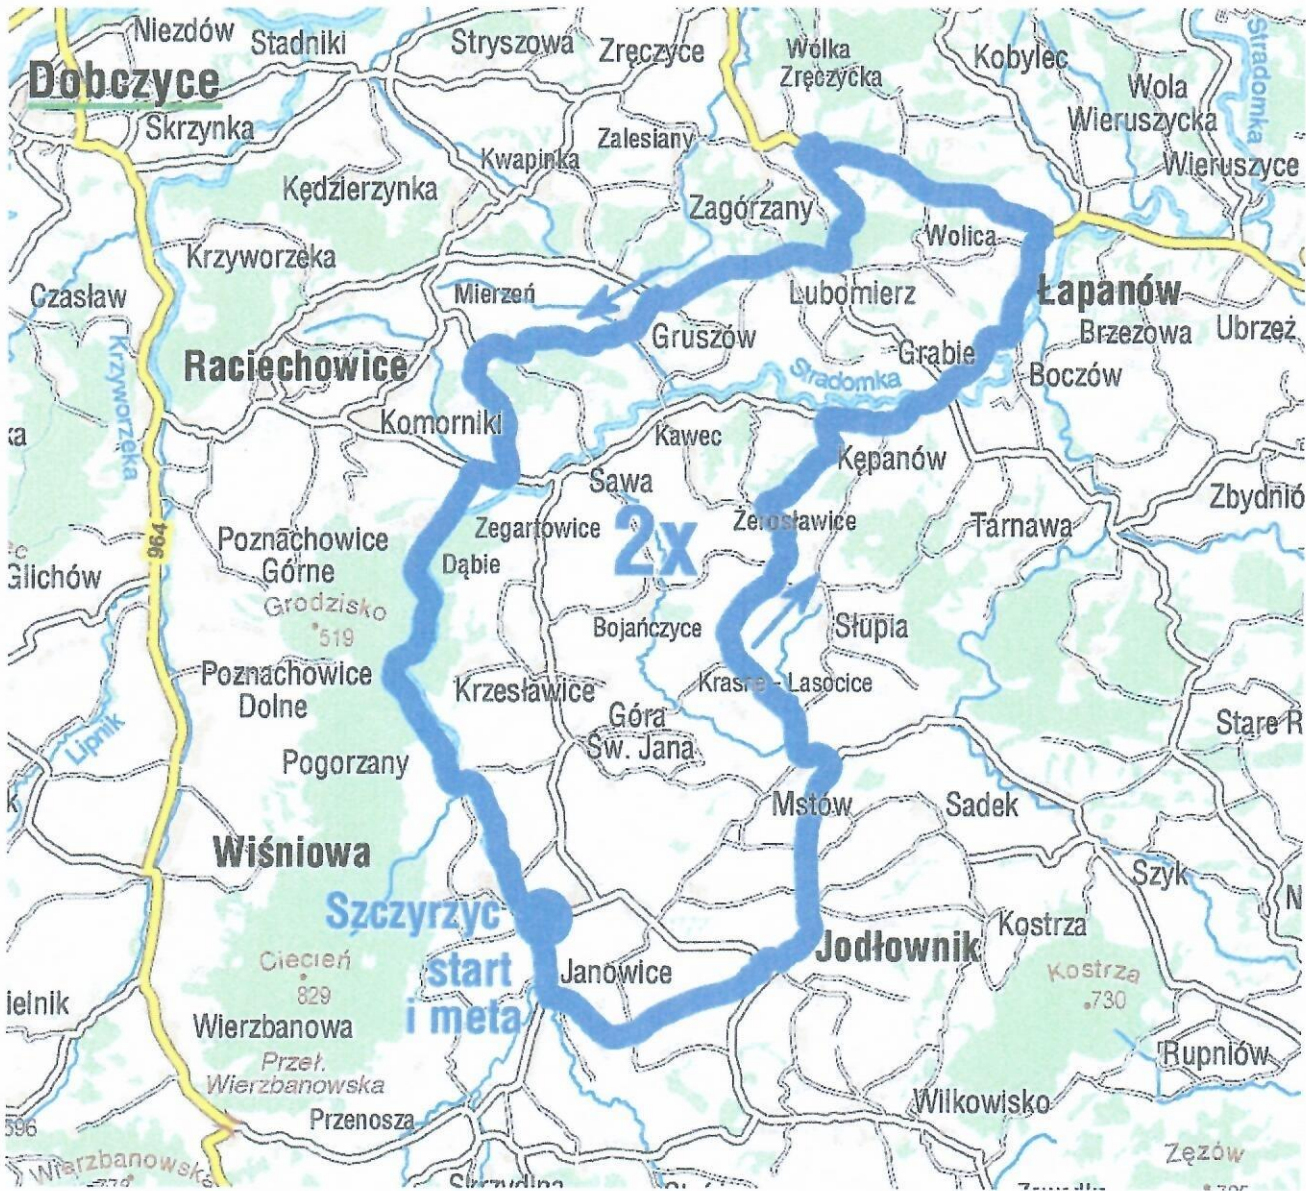

**MAPKA TRASY I ETAPU**  
**42 - MIĘDZYNARODOWEGO WYŚCIGU KOLARSKIEGO JUNIORÓW**  
**24.05.2024 r.**

**START – SZCZYRZYC - JODŁOWNIK – MSTÓW – KRASNE LASOCICE – ŻEROSŁAWICE –  
– WOLICA – ŁAPANÓW – GRUSZÓW – ZEGARTOWICE – DĄBIE – KRZESŁAWICE –  
SZCZYRZYC - META**

## MAPKA TRASY III ETAPU

### 42 - MIĘDZYNARODOWEGO WYŚCIGU KOLARSKIEGO JUNIORÓW 25.05.2024 r.

**START – ŁAPANÓW RYNEK – WOLICA – ŻEROSŁAWICE – ZEGARTOWICE –  
DĄBIE – SZCZYRZYC – SKRZYDLNA – PORĄBKA – DOBRA – PODŁOPIEŃ –  
TYMBARK – PIEKIEŁKO – RUPNIÓW – NOWIE RYBIE - STARE RYBIE – TARNAWA –  
ZBYDNIÓW – UJAZD – KIERLIKÓWKA – ŁAKTA GÓRNA – MUCHÓWKA – LESZCZYNA – UBRZEŻ  
– BRZEZOWA - ŁAPANÓW RYNEK – META**

## MAPKA TRASY IV ETAPU

42 - MIĘDZYNARODOWEGO WYŚCIGU KOLARSKIEGO JUNIORÓW 26.05.2024 r.

START – RACIECHOWICE RYNEK – DĄBIE – ZEGARTOWICE - GÓRA ŚW. JANA – SZCZYRZYC – SKRZYDLNA – WIERZBANOWA – KOBIELNIK – LIPNIK – GLICHÓW – CZASŁAW – DOBCZYCE UL. PRZEDBRONIE – META